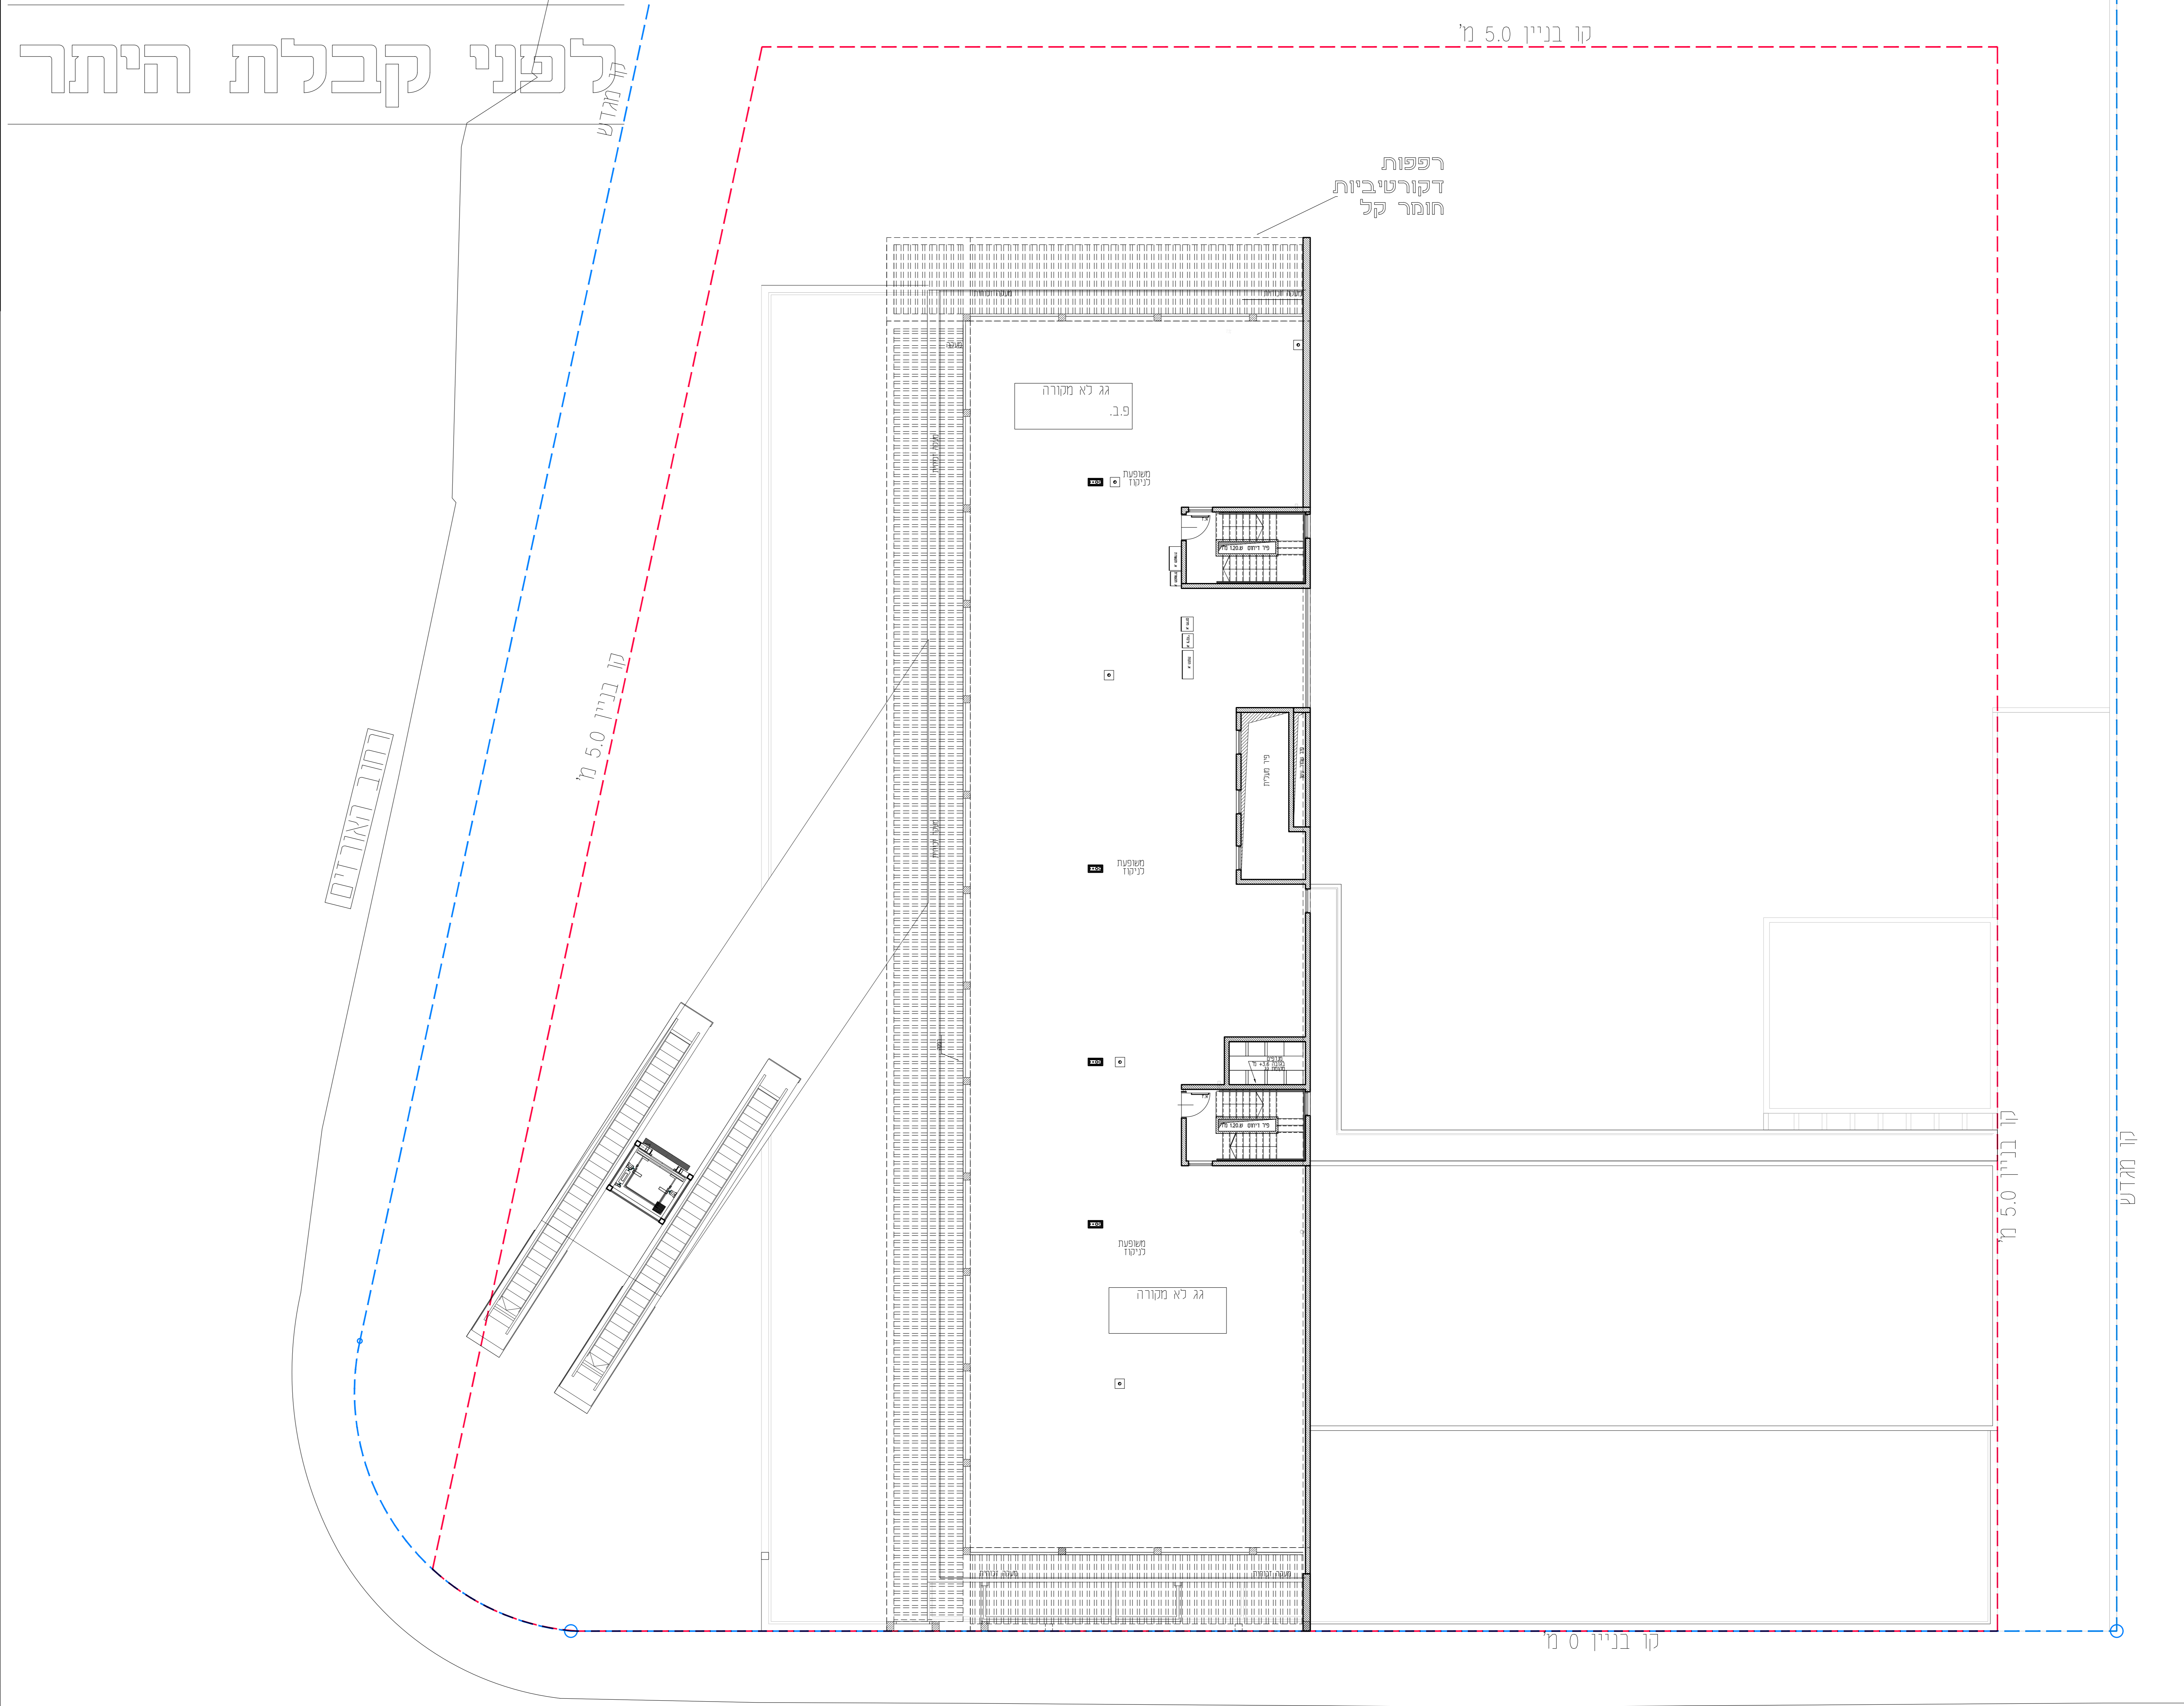

Legend and site plan details including:
- Legend with symbols for various materials and structures.
- Site plan showing building footprint and site boundaries.
- North arrow and scale information.

תכנית: קומה-גג עליון

קומה מס': יחידה מס':

קנה"מ: 1:100 מהדורה: 1 תאריך עדכון: 17.02.2019

Company information for Gabitetro:
- Logo and name: מסר שחר אדריכלים בע"מ
- Address: רחוב הארזים 40, תל אביב
- Phone: 09-8821126
- Website: www.gabitetro.com

רחוב הארזים

Scale and orientation information:
- Scale: ק.מ. 1:100
- Orientation: תכנית גג: רום מפרט: +35.55
- North arrow symbol.